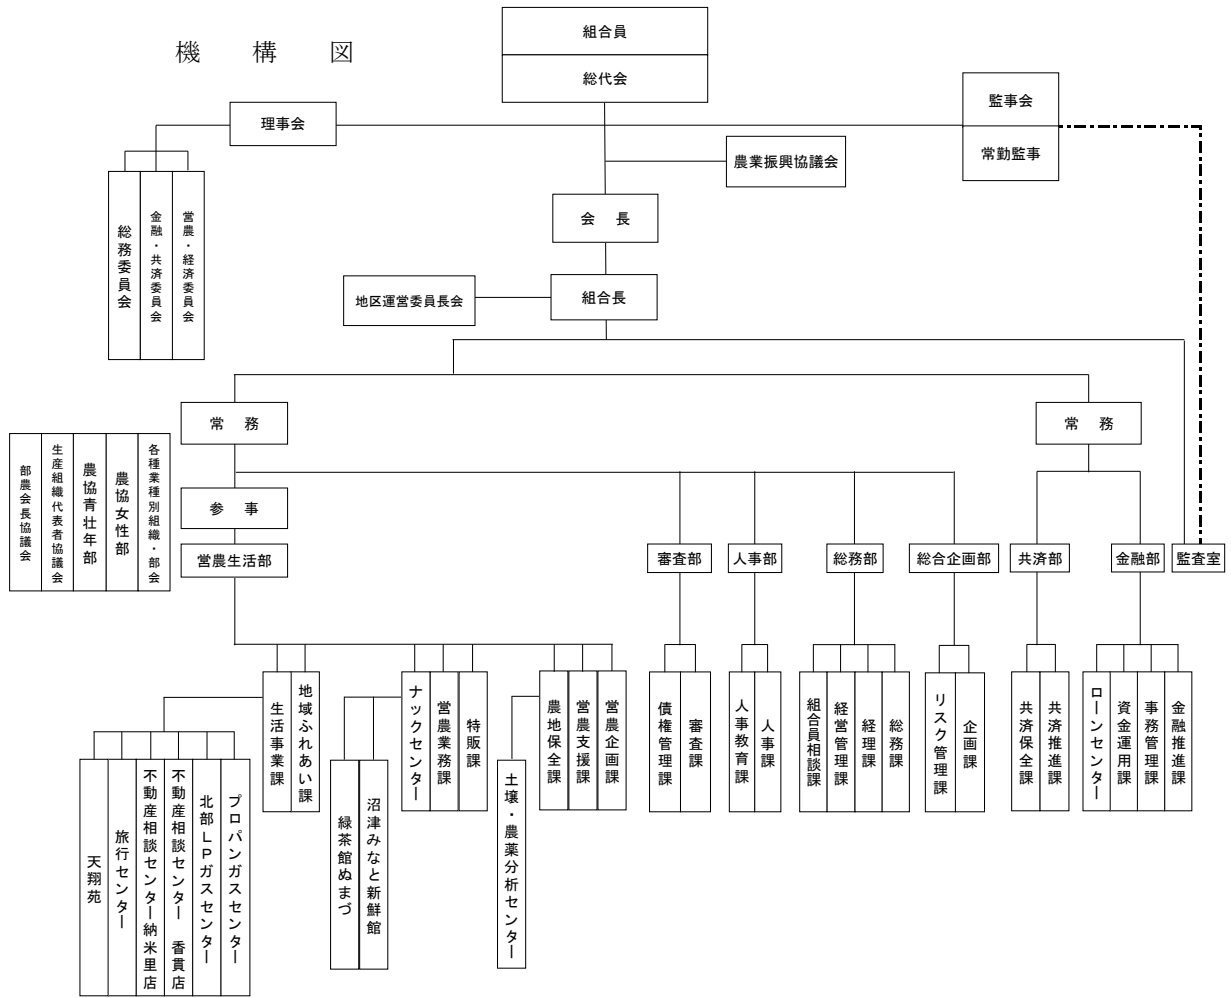

機 構 図

〔 本 店 〕

**裾野市**

【北部地区本部】

北部営農経済センター  
( 農機具センター )  
( 五竜庵 )

- ① 富岡支店
- ① 裾野西支店
- ① 泉支店
- ① 深良支店
- ① 須山支店

**清水町・長泉町**

【東部地区本部】

東部営農経済センター

- ① 清水支店
- ② 徳倉支店
- ② 長沢支店
- ① 東支店
- ① 長泉支店
- ② 下土狩支店
- ② 中土狩支店
- ② 納米里支店

**沼津市**

【西部地区本部】

西部営農経済センター  
( 製茶工場 )

- ① 金岡支店
- ② 光長寺前支店
- ① 愛鷹支店
- ② 東椎路支店
- ① 浮島支店
- ① 原支店
- ① 片浜支店

【南部地区本部】

南部営農経済センター  
( 重須店 )  
( 口野店 )  
( 江梨給油所 )

西浦柑橋共選場

- ① 西浦みかん支店
- ① 静浦支店
- ① 沼津支店
- ② 山王通り支店
- ① 大平支店
- ① 大岡支店
- ② 北小林支店

- ① 総合店舗
- ② 金融店舗

〔 地区本部 〕

支 店

〕