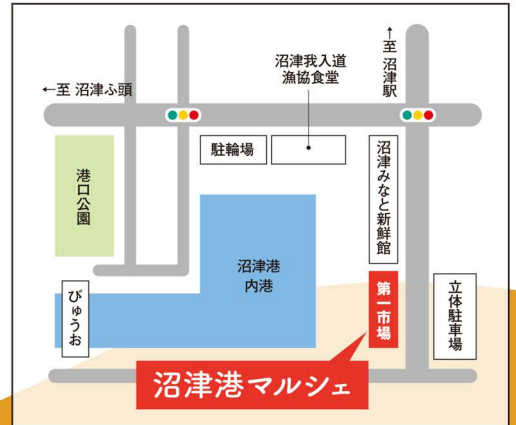

沼津の採れたて
地場産品産直市

沼津港・産直市
沼津魚市場

沼津港 マルシェ

【売り切れ終了】
お早めにお越し
ください

11/8
日曜日

12/13
日曜日

時間 雨天決行
10:00～14:00

会場
沼津魚市場第一市場
(沼津みなと新鮮館隣)