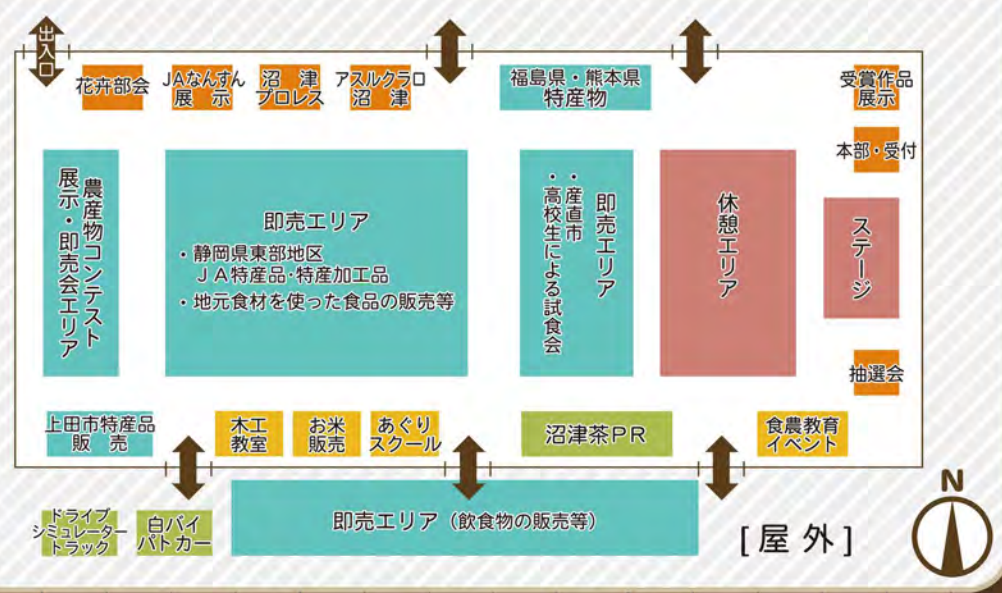

上田市、信州うえだ農業協同組合

第48回 次代へ繋げ～ふるさと沼津の食と農～ 沼津農林まつり

PRエリア

沼津茶PR

ドライブシミュレータートラック

- ◆ 農畜産物生産部会
- ◆ トラクター展示・販売
- ◆ 新規就農者紹介・PR
- ◆ 沼津警察署による交通安全啓発
- ◆ パトカー・白バイ展示

体験エリア

- 小学生以下対象
クイズに答えて野菜をゲットしよう!!
- ◆ 食農教育クイズラリー&輪投げ
- ◆ 森林組合 木工クラフト教室
- ◆ 沼津連合建設協会 伝統技能体験

お楽しみ大抽選会
沼津の農畜産物が当たる!!

時間/13:40より 場所/ステージ
抽選券配布時間 9:30~12:30

「抽選券配布場所」
会場内4か所のスタンプラリー設置場所
※4か所のスタンプラリー完成カードを抽選券といたします。
※抽選時に不在の場合は無効といたします。

会場レイアウト

会場案内図