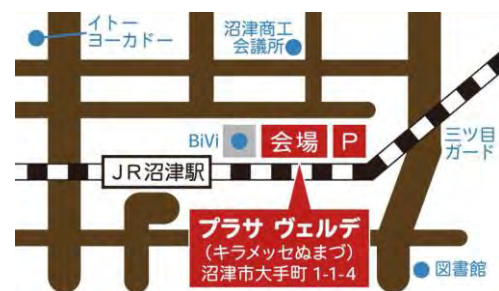

入場無料！どなたでも大歓迎！！

抽選会にご応募された方
先着500名さまに
トートバッグプレゼント！！

JAなんすん

女性部文化祭

＊ 伝えよう・つながろう・広げよう ＊

平成30年

3/4

10:00～14:00

プラサ ヴェルデ1階 コンベンションホールA

日曜日

※駐車場は有料となります。公共交通機関をご利用ください。

ステージ

- 10:00 開会式
- 10:40 グループ発表
  - ・大正琴 (裾野)
  - ・体操教室 (片浜)
  - ・コーラス (本店)
  - ・3B体操 (裾野)
  - ・銭太鼓 (裾野・本店)
  - ・整美体操 (本店)
  - ・カラオケ教室 (裾野)
  - ・みんなでレインボー体操 (本部役員)
- 13:15 お楽しみ抽選会
- 14:00 閉会式

販売

売切れ次第終了となりますのでお早めにお越しください。

10:10販売開始

- *新鮮野菜 *お惣菜 *手造りみそ
- *西浦みかん寿太郎 *沼津茶
- *おにぎり *手芸・編物 など

展示

素敵な作品を多数展示しております

- *書道 *絵手紙 *パッチワーク
- *フラワーアレンジメント *編物
- *染色 *手芸 *古布ちりめん
- *洋裁 *つるし雛 など

健康相談コーナー

お気軽にご相談ください。

主催 催/JAなんすん女性部
協賛 前田タオル(株)・(株)桃中軒・お菓子処ヤマモト・
中伊豆温泉病院・JAなんすん
お問い合わせ/JAなんすん 地域ふれあい課
TEL055-933-7009

JA20170179

お楽しみ抽選会応募券

(お一人さま1枚限り)

※受付の応募箱へ 12:30 までに入れてください。

おところ：

ふりがな
お名前：

※この個人情報は抽選会以外では使用致しません。